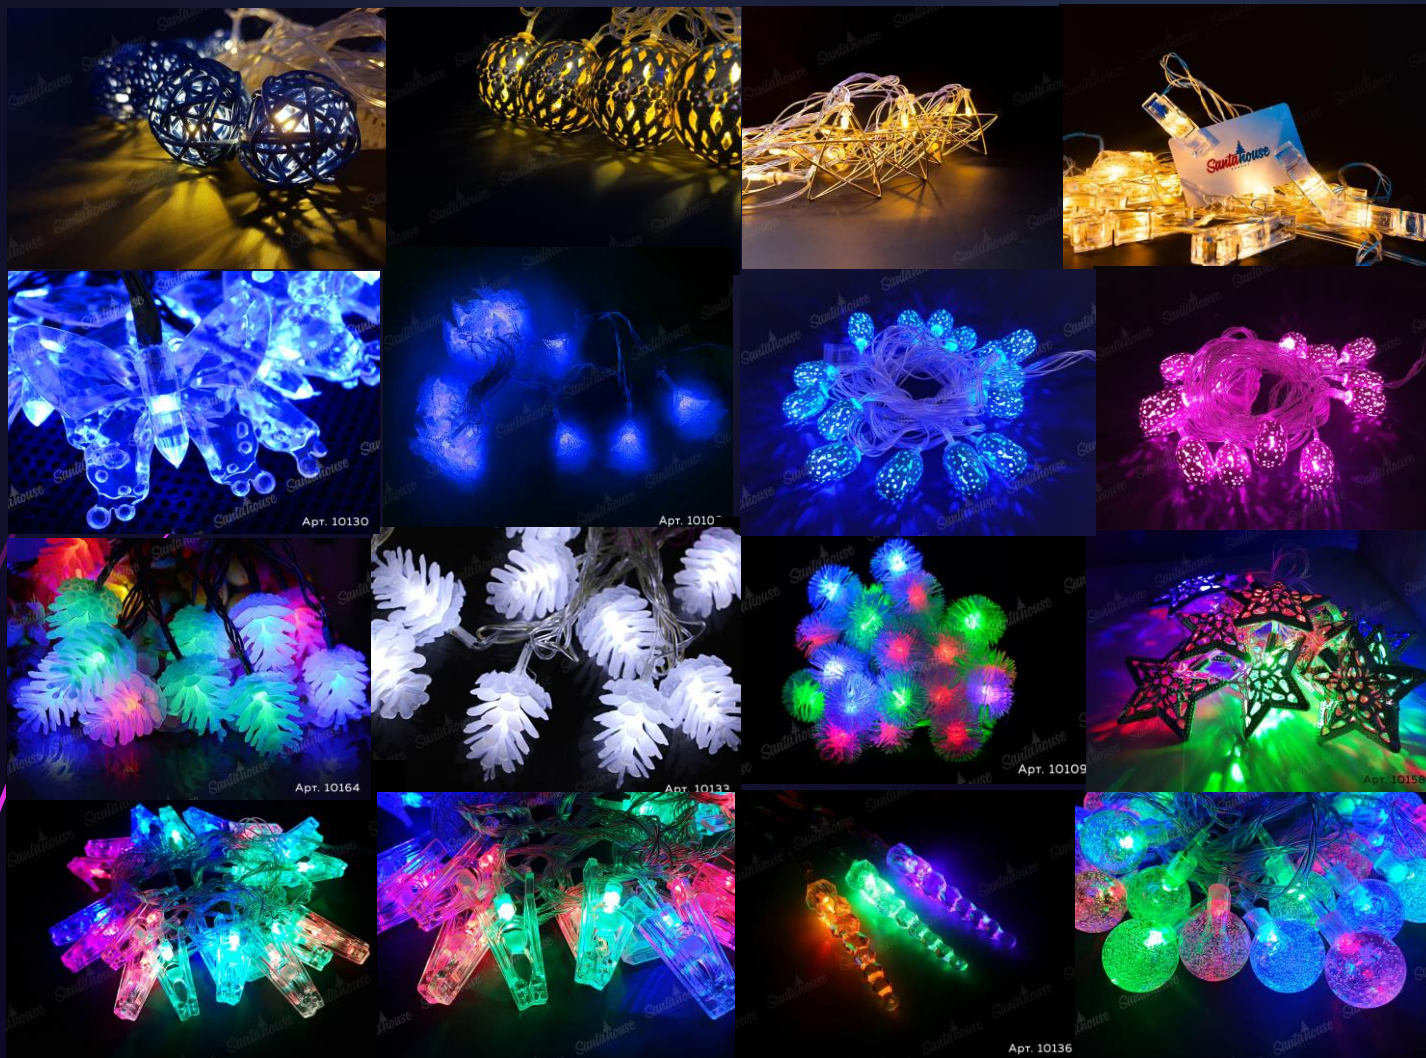

Гирлянда нить «Фигурная»

- Провод : прозрачный
- Режимы свечения: 8
- Пылевлагозащита: IP44
- Цвет :
- Холодный белый,
- Тёплый белый
- Синий
- Розовый
- Мультикolor
- Размер и цена :
- 4м. - 299 руб.
- 4м. – 599 руб (металл)