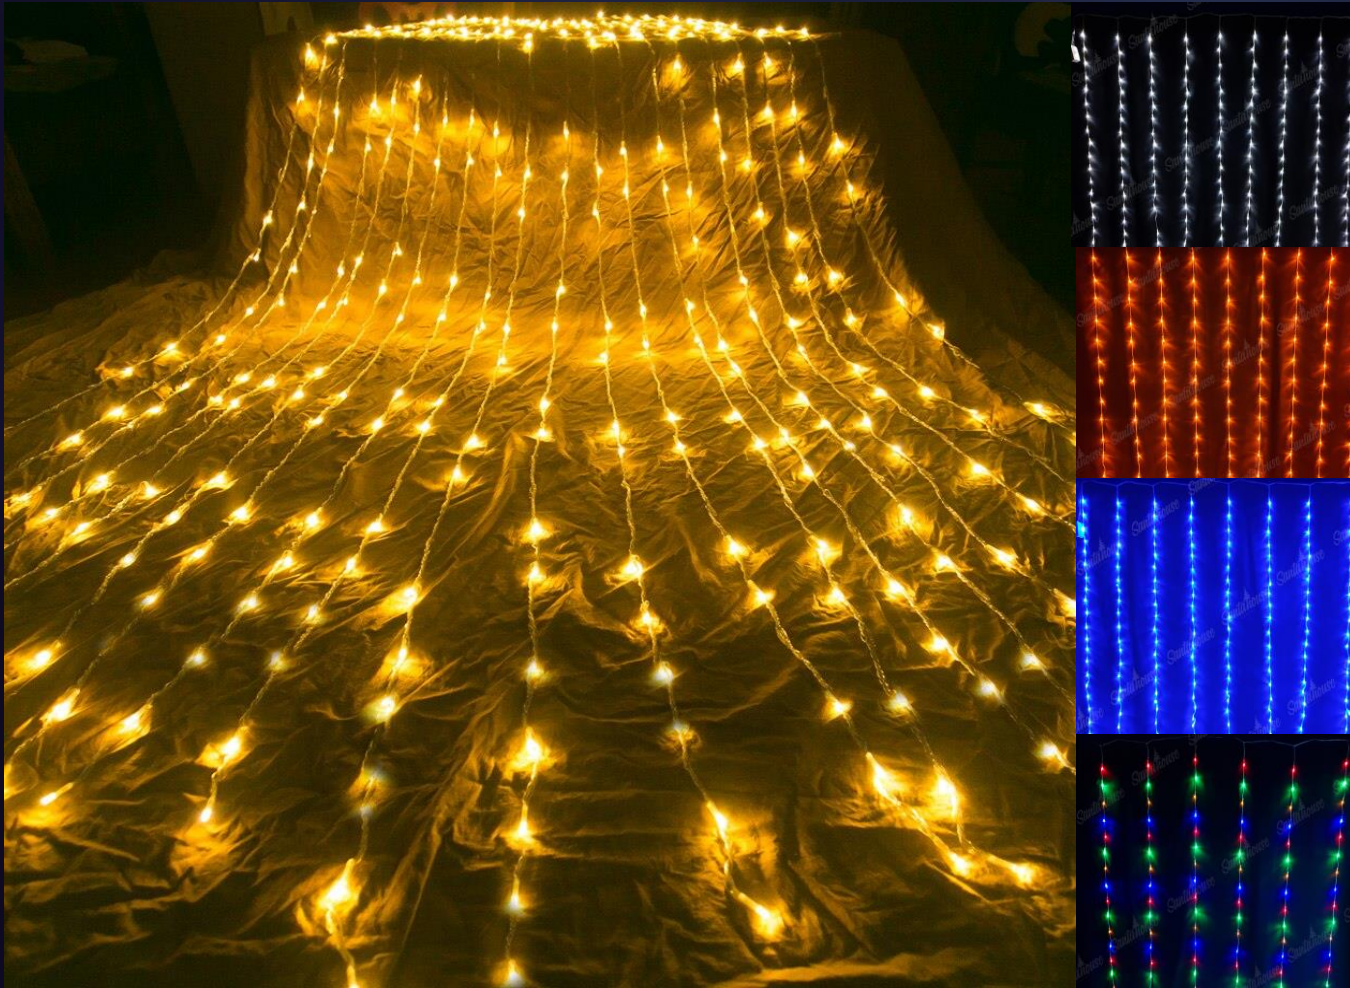

Гирлянда Штора play light : Водопад (дождь)

- ▶ Цвет провода: прозрачный
- ▶ Пылевлагозащита: IP54
- ▶ Цвет :
 - ▶ - Холодный белый
 - ▶ - Тёплый белый
 - ▶ - Синий, Мультикалор
- ▶ Размер и цена :
 - ▶ 1.8 x 1.8 м - 750 руб
 - ▶ 2 x 2 м - 980 руб
 - ▶ 3 x 2 м - 1100 руб
 - ▶ 3 x 2.5 м - 1250 руб
 - ▶ 3 x 3 м - 1400 руб